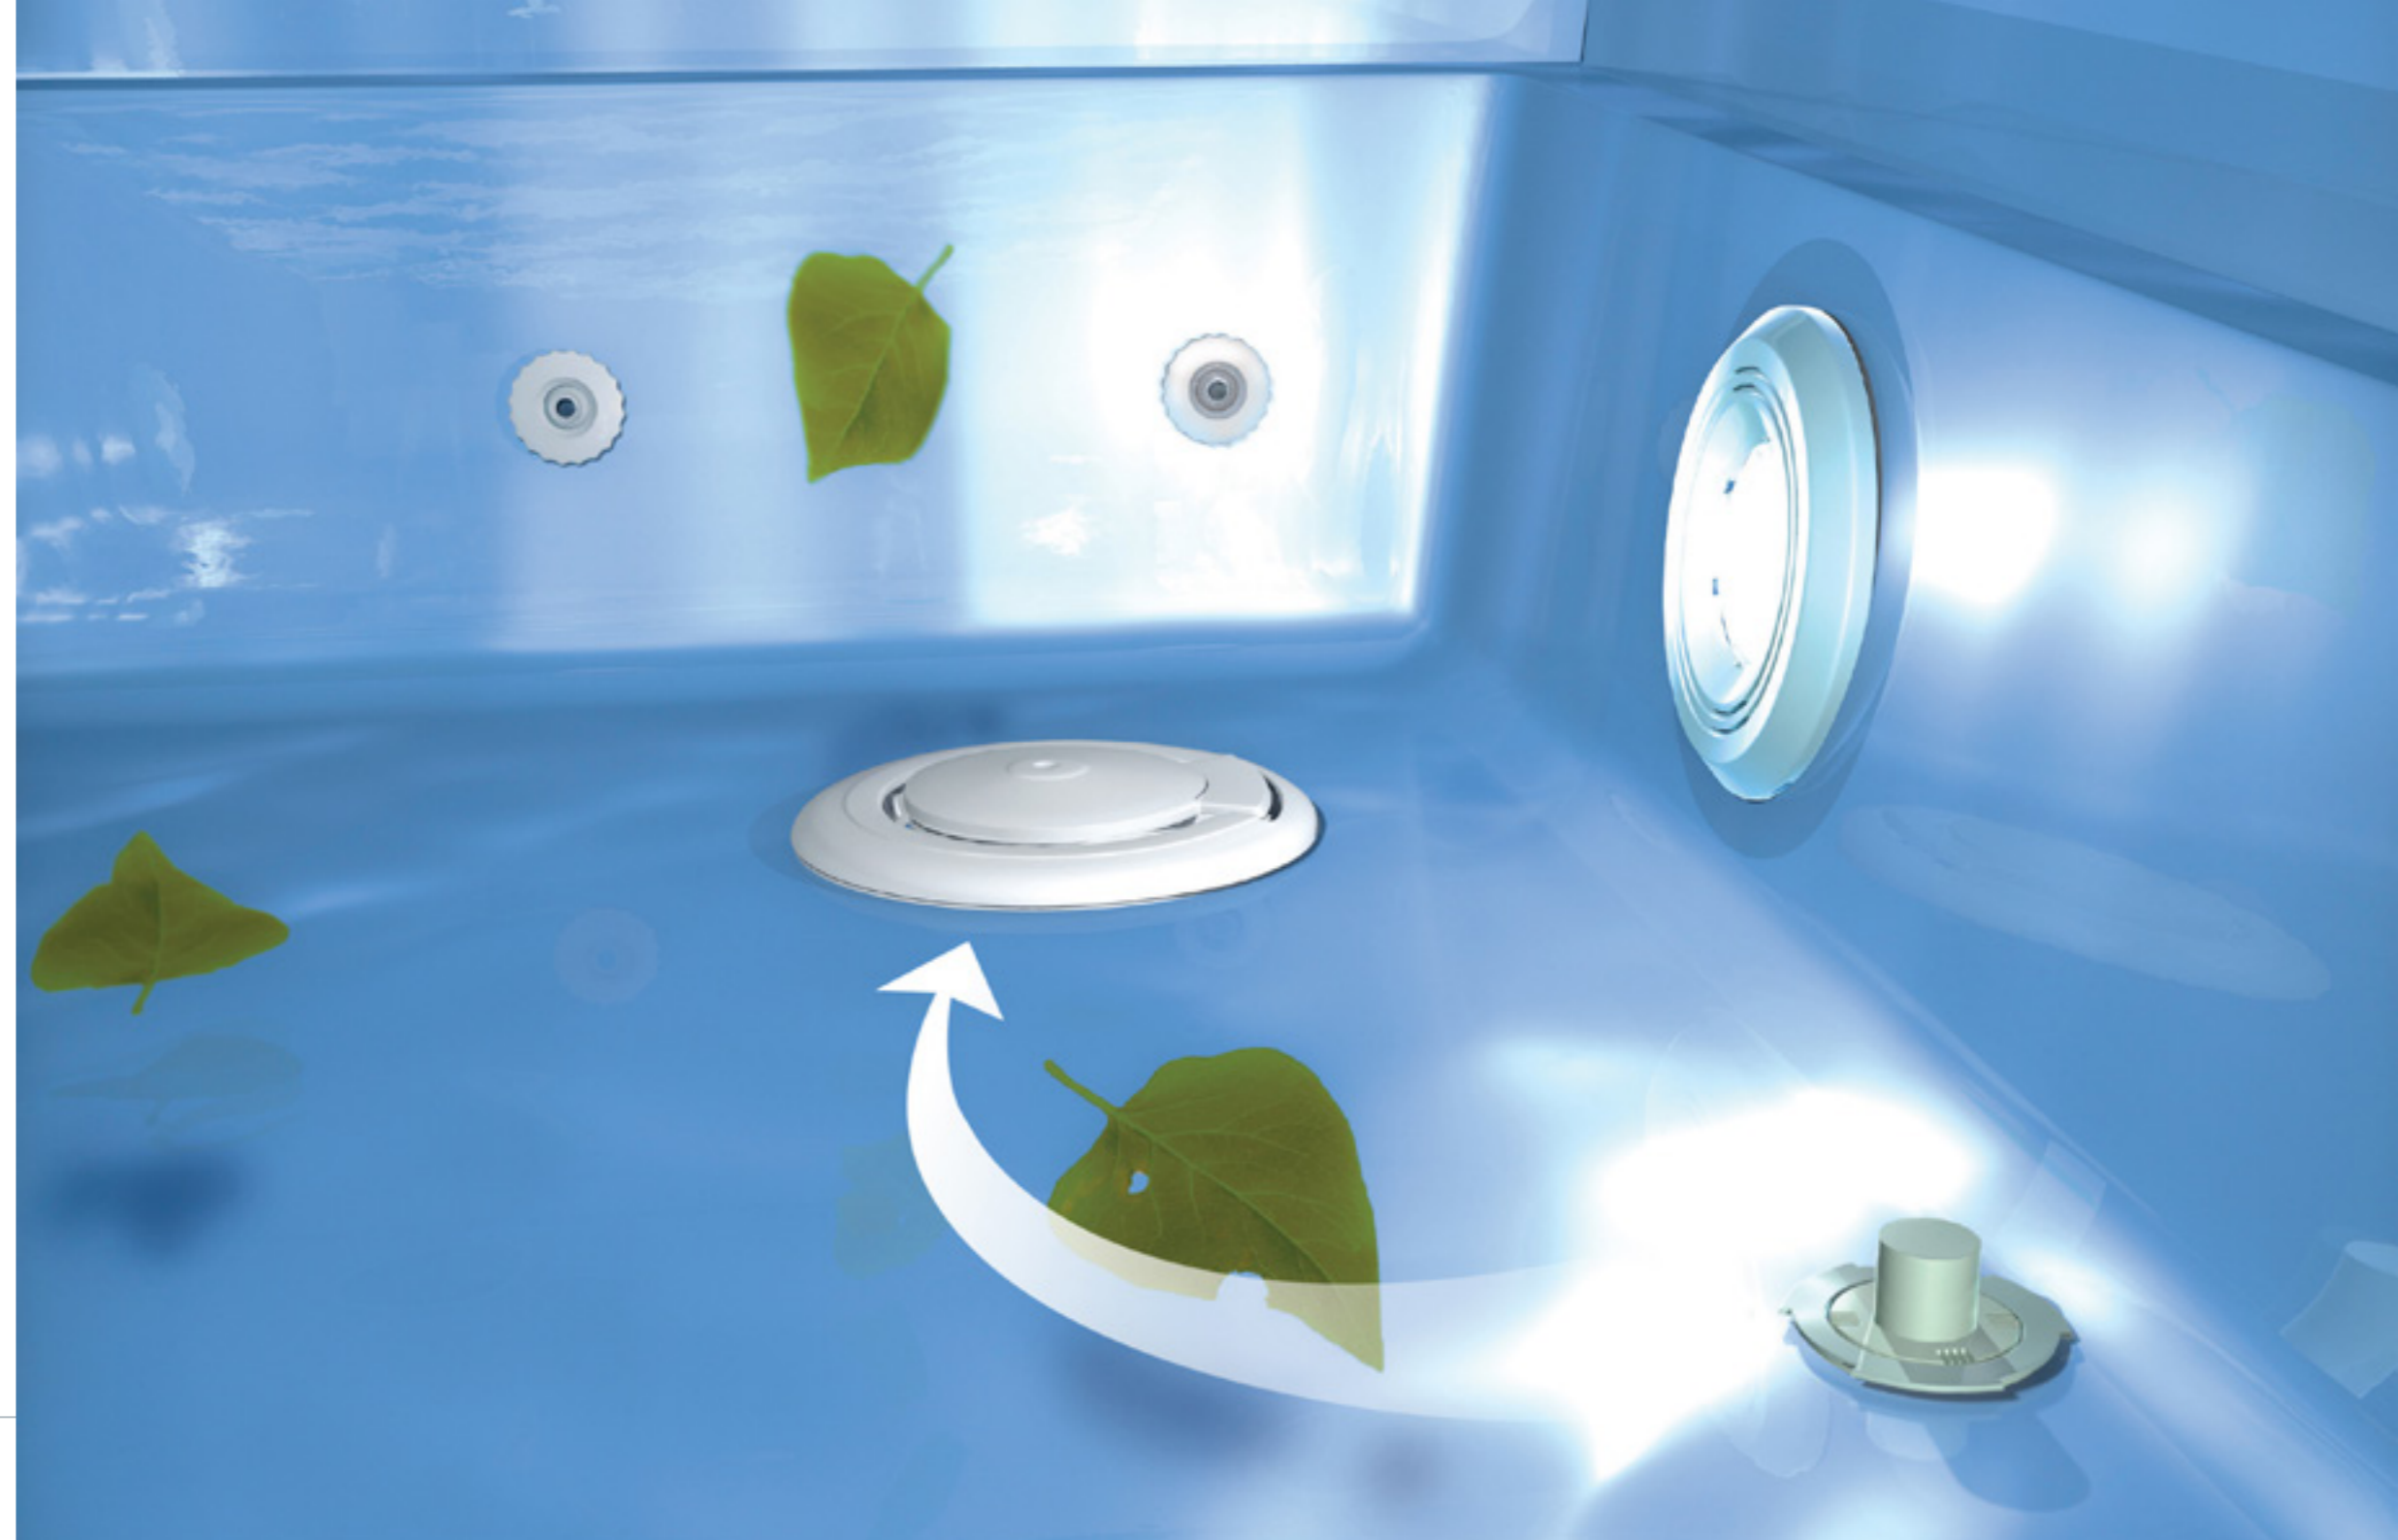

Zelfreinigend systeem

Het summum van luxe? Een zwembad dat zichzelf reinigt! Dankzij Vantage behoort vervelend schoonmaakwerk tot het verleden. Het systeem reinigt moeiteloos je hele zwembad – van oppervlak tot bodem, en van richels en trappen tot grijpranden. Bovendien zijn de sproeiers tot vier keer krachtiger dan klassieke reinigingssystemen. Ze houden je zwembad gegarandeerd kraakschoon en je water kristalhelder.

Nóg een voordeel: je zwembad heeft minder onderhoud nodig en je gebruikt minder chemicaliën. Jij blij, en Moeder Natuur ook! Je hoeft je ook geen zorgen te maken over ontsierende elementen: Vantage is haast onzichtbaar. Bovendien zijn de sproeiers en accessoires beschikbaar in verschillende tinten die aansluiten bij de kleur van je zwembad.

Vantage aan het werk zien? Check het filmpje op www.compasspools.be

enjoy the moment