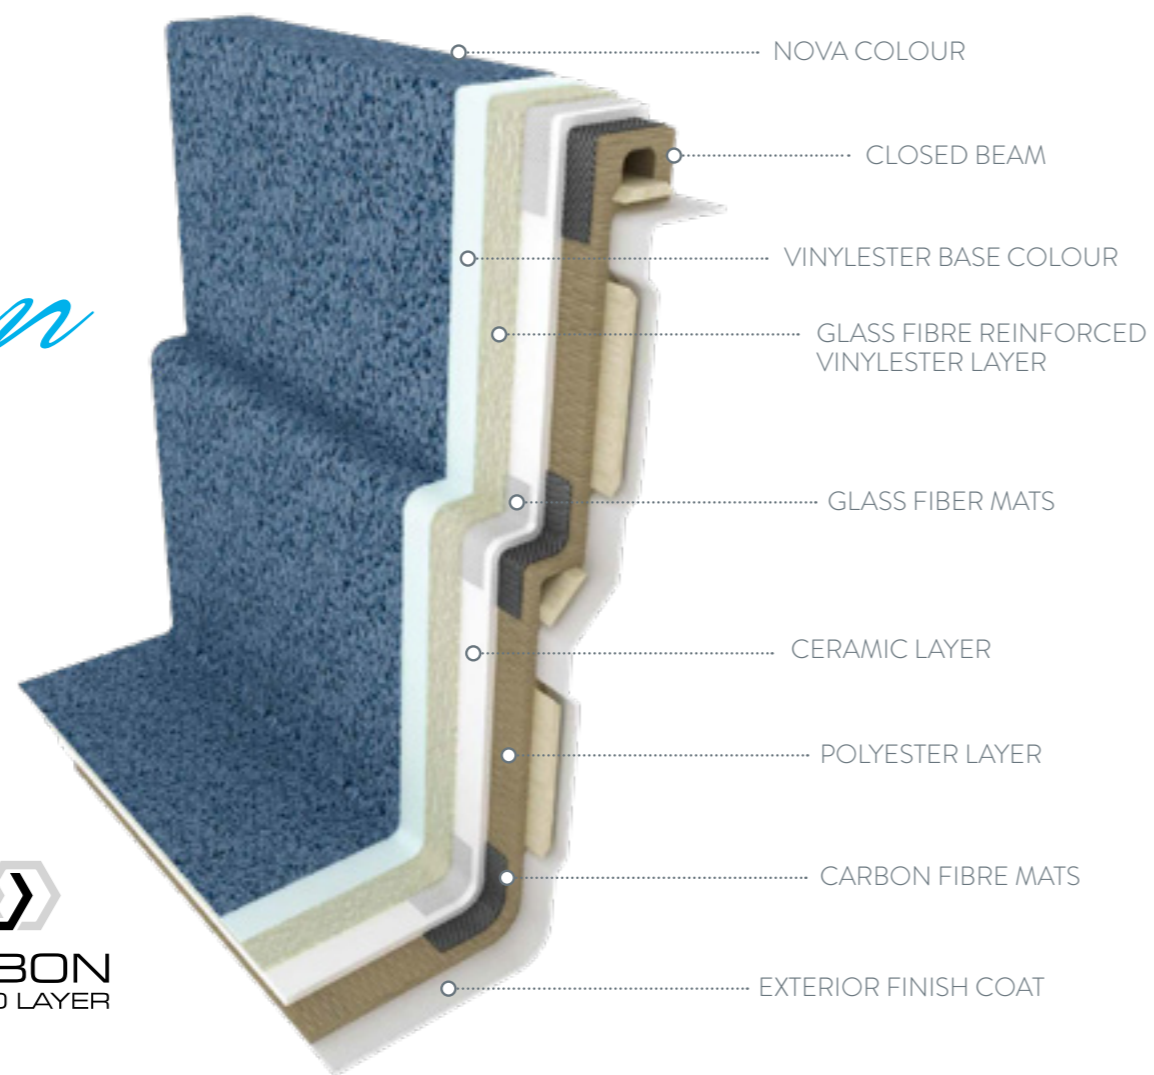

Technology & Innovation